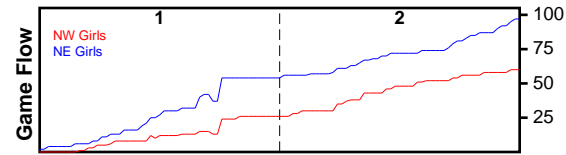

NW Girls

3/29/25 NW Girls at NE Girls

	1	2	T
NW Girls	26	34	60
NE Girls	54	43	97

#	Name	G	MIN	PTS	FGM	FGA	FG%	2PM	2PA	2P%	3PM	3PA	3P%	FTM	FTA	FT%	OREB	DREB	REB	AST	STL	DFL	BLK	TO	PF	PM	CHG	A/T	GmSc
4	Haylee Stokes	1	18	6	3	10	0.300	3	6	0.500	-	4	0.000	-	1	0.000	-	-	0	-	1	-	-	2	1	-37	-	0.0	-1.6
10	Colette Loges	1	18	4	2	7	0.286	2	2	1.000	-	5	0.000	-	-	-	1	1	2	-	1	1	-	1	1	-37	-	0.0	0.5
12	Nora Peterson	1	18	0	0	5	0.000	-	5	0.000	-	-	-	-	-	-	1	-	1	-	-	-	-	1	-	-37	-	0.0	-3.8
14	Rysaiah Sitzmann	1	18	0	0	1	0.000	-	1	0.000	-	-	-	-	-	-	1	-	1	-	-	-	-	-	1	-37	-	-	-0.4
20	Makailyn Vander Wall	1	18	7	3	4	0.750	3	4	0.750	-	-	-	1	1	1.000	-	3	3	-	-	-	-	1	-	-37	-	0.0	5.3
22	Adeeya Yanga	1	-	4	1	2	0.500	1	2	0.500	-	-	-	2	4	0.500	-	3	3	1	-	-	-	1	-	-	-	1.0	2.8
30	Trista Ohlmeier	1	-	7	3	3	1.000	3	3	1.000	-	-	-	1	1	1.000	-	-	0	-	-	-	2	-	-	-	-	-	7.5
32	Brooke Larsen	1	-	5	0	2	0.000	-	2	0.000	-	-	-	5	10	0.500	-	1	1	1	-	-	-	2	-	-	-	0.5	0.6
34	Vera Grom	-	-	0	0	0	-	-	-	-	-	-	-	-	-	-	-	-	0	-	-	-	-	-	-	-	-	-	-
40	Aubrey Metzger	1	-	8	4	7	0.571	4	7	0.571	-	-	-	-	-	-	1	1	2	-	-	-	-	-	-	-	-	-	5.7
42	Morgan Mann	1	-	0	0	1	0.000	-	-	-	-	1	0.000	-	-	-	-	-	0	-	-	-	-	3	-	-	-	0.0	-3.7
50	Kinzee Hinders	1	-	10	4	10	0.400	3	7	0.429	1	3	0.333	1	2	0.500	1	-	1	-	1	-	-	-	-	-	-	-	5.9
52	Abby Lee	1	-	9	3	5	0.600	3	4	0.750	-	1	0.000	3	4	0.750	2	-	2	1	-	-	-	-	1	-	-	-	8.0
	TEAM	-	-	0	0	0	-	-	-	-	-	-	-	-	-	-	-	-	0	-	-	-	-	-	-	-	-	-	-
	TOTALS	1	36	60	23	57	0.404	22	43	0.512	1	14	0.071	13	23	0.565	7	9	16	3	3	1	2	11	4	-37	-	0.3	26.8