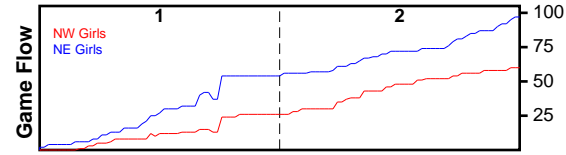

NE Girls

3/29/25 NW Girls at NE Girls

	1	2	T
NW Girls	26	34	60
NE Girls	54	43	97