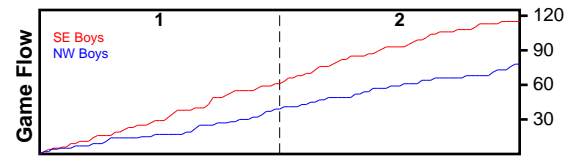

# SE Boys

3/29/25 SE Boys at NW Boys

	1	2	T
SE Boys	61	54	115
NW Boys	39	39	78

#	Name	G	MIN	PTS	FGM	FGA	FG%	2PM	2PA	2P%	3PM	3PA	3P%	FTM	FTA	FT%	OREB	DREB	REB	AST	STL	DFL	BLK	TO	PF	PM	CHG	A/T	GmSc
4	Hakeal Powell	1	36	8	4	4	1.000	4	4	1.000	-	-	-	-	-	-	-	-	0	-	-	-	-	-	2	37	-	-	6.0
12	Landen Norris	1	36	18	7	7	1.000	5	5	1.000	2	2	1.000	2	3	0.667	-	-	0	-	-	-	-	-	1	37	-	-	15.1
14	Gavin Kramer	1	36	6	2	2	1.000	-	-	-	2	2	1.000	-	-	-	-	-	0	-	-	-	-	-	37	-	-	5.4	
20	Asher DeBoef	1	36	5	2	2	1.000	1	1	1.000	1	1	1.000	-	-	-	-	-	0	-	-	-	-	-	37	-	-	4.4	
22	KJ Rice	1	36	7	3	3	1.000	2	2	1.000	1	1	1.000	-	-	-	-	-	0	-	-	-	-	-	2	37	-	-	5.3
24	Elias Vargas	1	-	9	3	3	1.000	2	2	1.000	1	1	1.000	2	2	1.000	-	-	0	-	-	-	-	-	-	-	-	-	8.1
30	Mason Watkins	1	-	16	7	7	1.000	6	6	1.000	1	1	1.000	1	1	1.000	-	-	0	-	-	-	-	-	-	-	-	-	13.9
32	Luke Hellige	1	-	2	0	0	-	-	-	-	-	-	-	2	2	1.000	-	-	0	-	-	-	-	-	2	-	-	-	1.2
40	Kayvion Hodges	1	-	23	10	10	1.000	9	9	1.000	1	1	1.000	2	2	1.000	-	-	0	-	-	-	-	-	1	-	-	-	19.6
42	Jack McCaffery	-	-	21	9	9	1.000	6	6	1.000	3	3	1.000	-	-	-	-	-	0	-	-	-	-	-	-	-	-	-	-
	TEAM	-	-	0	0	0	-	-	-	-	-	-	-	-	-	-	-	-	0	-	-	-	-	-	-	-	-	-	-
	<b>TOTALS</b>	<b>1</b>	<b>36</b>	<b>115</b>	<b>47</b>	<b>47</b>	<b>1.000</b>	<b>35</b>	<b>35</b>	<b>1.000</b>	<b>12</b>	<b>12</b>	<b>1.000</b>	<b>9</b>	<b>10</b>	<b>0.900</b>	<b>-</b>	<b>-</b>	<b>0</b>	<b>-</b>	<b>-</b>	<b>-</b>	<b>-</b>	<b>-</b>	<b>8</b>	<b>37</b>	<b>-</b>	<b>-</b>	<b>97.3</b>