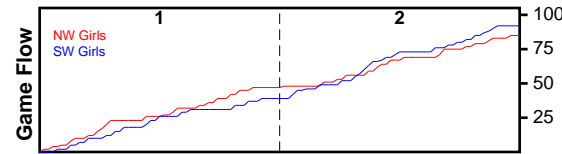

# NW Girls

3/23/24 NW Girls at SW Girls

	1	2	T
NW Girls	47	38	85
SW Girls	39	53	92

#	Name	G	MIN	PTS	FGM	FGA	FG%	2PM	2PA	2P%	3PM	3PA	3P%	FTM	FTA	FT%	OREB	DREB	REB	AST	STL	DFL	BLK	TO	PF	PM	CHG	A/T	GmSc	
10	Mallory Leerar	1	36	6	3	3	1.000	3	3	1.000	-	-	-	-	-	-	-	-	0	-	-	-	-	-	-	-7	-	-	5.1	
12	Madison Stowater	1	36	12	4	4	1.000	-	-	-	4	4	1.000	-	-	-	-	-	0	-	-	-	-	-	-	-7	-	-	10.8	
14	Bradi Krager	1	36	5	2	2	1.000	1	1	1.000	1	1	1.000	-	-	-	-	-	0	-	-	-	-	-	3	-7	-	-	3.2	
20	Harper Benson	1	36	10	4	4	1.000	2	2	1.000	2	2	1.000	-	-	-	-	-	0	-	-	-	-	-	1	-7	-	-	8.4	
22	Metta Skov	1	36	1	0	0	-	-	-	-	-	-	-	1	2	0.500	-	-	0	-	-	-	-	-	1	-7	-	-	0.2	
24	Lucy Scott	-	-	9	3	3	1.000	-	-	-	3	3	1.000	-	-	-	-	-	0	-	-	-	-	-	-	-	-	-	-	
30	Brooklyn Stanley	1	-	4	2	2	1.000	2	2	1.000	-	-	-	-	-	-	-	-	0	-	-	-	-	-	2	-	-	-	2.6	
32	Alex Flattery	1	-	4	0	0	-	-	-	-	-	-	-	4	4	1.000	-	-	0	-	-	-	-	-	-	-	-	-	-	4.0
40	Kierra Jungers	1	-	8	4	4	1.000	4	4	1.000	-	-	-	-	1	0.000	-	-	0	-	-	-	-	-	4	-	-	-	4.8	
42	Desta Hoogendoorn	1	-	15	6	6	1.000	4	4	1.000	2	2	1.000	1	3	0.333	-	-	0	-	-	-	-	-	1	-	-	-	12.0	
50	Addy Johnson	1	-	11	3	3	1.000	3	3	1.000	-	-	-	5	6	0.833	-	-	0	-	-	-	-	-	1	-	-	-	9.3	
52	Kiah Davis	1	-	0	0	0	-	-	-	-	-	-	-	-	-	-	-	-	0	-	-	-	-	-	2	-	-	-	-0.8	
	TEAM	-	-	0	0	0	-	-	-	-	-	-	-	-	-	-	-	-	0	-	-	-	-	-	-	-	-	-	-	
	<b>TOTALS</b>	<b>1</b>	<b>36</b>	<b>85</b>	<b>31</b>	<b>31</b>	<b>1.000</b>	<b>19</b>	<b>19</b>	<b>1.000</b>	<b>12</b>	<b>12</b>	<b>1.000</b>	<b>11</b>	<b>16</b>	<b>0.688</b>	<b>-</b>	<b>-</b>	<b>0</b>	<b>-</b>	<b>-</b>	<b>-</b>	<b>-</b>	<b>-</b>	<b>15</b>	<b>-7</b>	<b>-</b>	<b>-</b>	<b>67.7</b>	