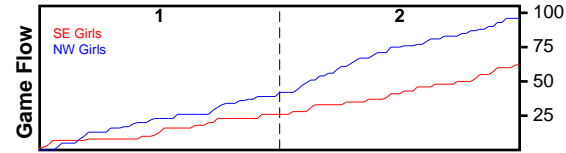

SE Girls

3/23/24 SE Girls at NW Girls

	1	2	T
SE Girls	26	36	62
NW Girls	39	57	96

#	Name	G	MIN	PTS	FGM	FGA	FG%	2PM	2PA	2P%	3PM	3PA	3P%	FTM	FTA	FT%	OREB	DREB	REB	AST	STL	DFL	BLK	TO	PF	PM	CHG	A/T	GmSc
4	Kennedy Van Vark	1	36	0	0	0	-	-	-	-	-	-	-	-	-	-	-	-	0	-	-	-	-	-	-	-34	-	-	0.0
10	Majesta Vos	1	36	6	3	3	1.000	3	3	1.000	-	-	-	-	1	0.000	-	-	0	-	-	-	-	-	3	-34	-	-	3.5
12	Callie Levin	1	-	28	10	10	1.000	6	6	1.000	4	4	1.000	4	8	0.500	-	-	0	-	-	-	-	-	1	-	-	-	23.0
14	Makayla Altgilbers	1	36	0	0	0	-	-	-	-	-	-	-	-	-	-	-	-	0	-	-	-	-	-	1	-34	-	-	-0.4
20	Aliya Wagamon	1	36	0	0	0	-	-	-	-	-	-	-	-	-	-	-	-	0	-	-	-	-	-	3	-34	-	-	-1.2
22	Brylee Seaman	1	36	7	1	1	1.000	-	-	-	1	1	1.000	4	4	1.000	-	-	0	-	-	-	-	-	-	-34	-	-	6.7
24	Makenna Altgilbers	-	-	0	0	0	-	-	-	-	-	-	-	-	-	-	-	-	0	-	-	-	-	-	-	-	-	-	-
30	Ava Locklear	1	-	9	4	4	1.000	3	3	1.000	1	1	1.000	-	-	-	-	-	0	-	-	-	-	-	3	-	-	-	6.6
34	Kyra Taylor	1	-	12	4	4	1.000	4	4	1.000	-	-	-	4	5	0.800	-	-	0	-	-	-	-	-	4	-	-	-	8.8
40	Hanna Wagenback	-	-	0	0	0	-	-	-	-	-	-	-	-	-	-	-	-	0	-	-	-	-	-	-	-	-	-	-
	TEAM	-	-	0	0	0	-	-	-	-	-	-	-	-	-	-	-	-	0	-	-	-	-	-	-	-	-	-	-
	TOTALS	1	36	62	22	22	1.000	16	16	1.000	6	6	1.000	12	18	0.667	-	-	0	-	-	-	-	-	15	-34	-	-	47.0