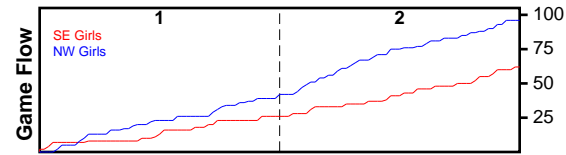

NW Girls

3/23/24 SE Girls at NW Girls

	1	2	T
SE Girls	26	36	62
NW Girls	39	57	96