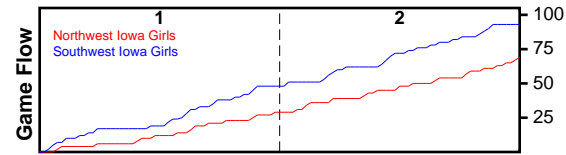

Northwest Iowa Girls

3/25/23 Northwest Iowa Girls at Southwest Iowa Girls

	1	2	T
Northwest Iowa	29	40	69
Southwest Iowa	48	45	93

#	Name	G	MIN	PTS	FGM	FGA	FG%	2PM	2PA	2P%	3PM	3PA	3P%	FTM	FTA	FT%	OREB	DREB	REB	AST	STL	DFL	BLK	TO	PF	PM	CHG	A/T	GmSc
10	Payton Hardy	1	36	8	3	3	1.000	3	3	1.000	-	-	-	2	2	1.000	-	-	0	-	-	-	-	-	1	-24	-	-	6.7
12	Kenley Meis	1	36	0	0	0	-	-	-	-	-	-	-	-	-	-	-	-	0	-	-	-	-	-	1	-24	-	-	-0.4
14	Kora Alesch	1	36	4	1	1	1.000	1	1	1.000	-	-	-	2	2	1.000	-	-	0	-	-	-	-	-	2	-24	-	-	2.9
20	Emily Pomernackas	1	36	6	3	3	1.000	3	3	1.000	-	-	-	-	-	-	-	-	0	-	-	-	-	-	1	-24	-	-	4.7
22	Kenna Mongan	1	36	0	0	0	-	-	-	-	-	-	-	-	-	-	-	-	0	-	-	-	-	-	2	-24	-	-	-0.8
30	Gracie Schoonhoven	1	-	8	4	4	1.000	4	4	1.000	-	-	-	-	-	-	-	-	0	-	-	-	-	-	1	-	-	-	6.4
30	Jordyn Stokes	1	-	2	1	1	1.000	1	1	1.000	-	-	-	-	-	-	-	-	0	-	-	-	-	-	1	-	-	-	1.3
32	Addison Klosterbuer	1	-	9	3	3	1.000	1	1	1.000	2	2	1.000	1	1	1.000	-	-	0	-	-	-	-	-	-	-	-	-	8.1
40	Jada Piercy	-	-	3	1	1	1.000	-	-	-	1	1	1.000	-	-	-	-	-	0	-	-	-	-	-	-	-	-	-	-
42	Riley Batta	1	-	7	3	3	1.000	2	2	1.000	1	1	1.000	-	-	-	-	-	0	-	-	-	-	-	1	-	-	-	5.7
50	Audi Crooks	1	-	22	11	11	1.000	11	11	1.000	-	-	-	-	-	-	-	-	0	-	-	-	-	-	2	-	-	-	17.9
	TEAM	-	-	0	0	0	-	-	-	-	-	-	-	-	-	-	-	-	0	-	-	-	-	-	-	-	-	-	-
	TOTALS	1	36	69	30	30	1.000	26	26	1.000	4	4	1.000	5	5	1.000	-	-	0	-	-	-	-	-	12	-24	-	-	55.2