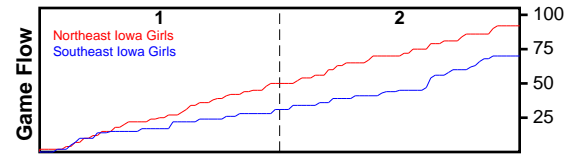

Northeast Iowa Girls

3/25/23 Northeast Iowa Girls at Southeast Iowa Girls

	1	2	T
Northeast Iowa	50	42	92
Southeast Iowa	31	39	70

#	Name	G	MIN	PTS	FGM	FGA	FG%	2PM	2PA	2P%	3PM	3PA	3P%	FTM	FTA	FT%	OREB	DREB	REB	AST	STL	DFL	BLK	TO	PF	PM	CHG	A/T	GmSc
10	Halli Pock	1	36	14	5	5	1.000	4	4	1.000	1	1	1.000	3	3	1.000	-	-	0	-	-	-	-	-	2	22	-	-	11.7
12	Emma Donovan	1	36	10	5	5	1.000	5	5	1.000	-	-	-	-	-	-	-	-	0	-	-	-	-	-	-	22	-	-	8.5
14	Laney Pilcher	1	36	5	2	2	1.000	1	1	1.000	1	1	1.000	-	-	-	-	-	0	-	-	-	-	-	1	22	-	-	4.0
20	Emma Martinek	1	36	6	3	3	1.000	3	3	1.000	-	-	-	-	-	-	-	-	0	-	-	-	-	-	3	22	-	-	3.9
24	Kalayah Sain	1	36	11	5	5	1.000	5	5	1.000	-	-	-	1	2	0.500	-	-	0	-	-	-	-	-	3	22	-	-	7.9
30	Jenna Twedt	1	-	1	0	0	-	-	-	-	-	-	-	1	2	0.500	-	-	0	-	-	-	-	-	1	-	-	-	0.2
32	Bryar Duwe	1	-	20	7	7	1.000	4	4	1.000	3	3	1.000	3	3	1.000	-	-	0	-	-	-	-	-	-	-	-	-	17.9
40	Kyla Mason	1	-	5	2	2	1.000	2	2	1.000	-	-	-	1	2	0.500	-	-	0	-	-	-	-	-	-	-	-	-	4.0
42	Claudia Aschenbrenner	1	-	5	1	1	1.000	-	-	-	1	1	1.000	2	2	1.000	-	-	0	-	-	-	-	-	-	-	-	-	4.7
50	Ellary Knock	1	-	6	2	2	1.000	1	1	1.000	1	1	1.000	1	2	0.500	-	-	0	-	-	-	-	-	1	-	-	-	4.6
52	Grace Hennessy	1	-	9	3	3	1.000	1	1	1.000	2	2	1.000	1	2	0.500	-	-	0	-	-	-	-	-	5	-	-	-	5.7
	TEAM	-	-	0	0	0	-	-	-	-	-	-	-	-	-	-	-	-	0	-	-	-	-	-	-	-	-	-	-
	TOTALS	1	36	92	35	35	1.000	26	26	1.000	9	9	1.000	13	18	0.722	-	-	0	-	-	-	-	-	16	22	-	-	73.1