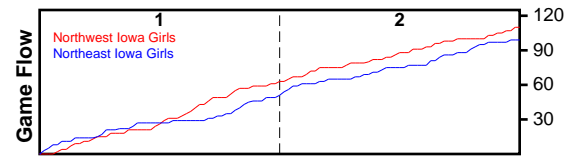

Northwest Iowa Girls

3/25/23 Northwest Iowa Girls at Northeast Iowa Girls

	1	2	T
Northwest Iowa	63	47	110
Northeast Iowa	51	48	99

#	Name	G	MIN	PTS	FGM	FGA	FG%	2PM	2PA	2P%	3PM	3PA	3P%	FTM	FTA	FT%	OREB	DREB	REB	AST	STL	DFL	BLK	TO	PF	PM	CHG	A/T	GmSc	
10	Payton Hardy	1	36	6	3	3	1.000	3	3	1.000	-	-	-	-	-	-	-	-	0	-	-	-	-	-	2	11	-	-	4.3	
12	Kenley Meis	1	36	3	1	1	1.000	-	-	-	1	1	1.000	-	-	-	-	-	0	-	-	-	-	-	2	11	-	-	1.9	
14	Kora Alesch	1	36	0	0	0	-	-	-	-	-	-	-	-	-	-	-	-	0	-	-	-	-	-	2	11	-	-	-0.8	
20	Emily Pomernackas	1	36	7	3	3	1.000	3	3	1.000	-	-	-	1	1	1.000	-	-	0	-	-	-	-	-	2	11	-	-	5.3	
22	Kenna Mongan	1	36	6	2	2	1.000	1	1	1.000	1	1	1.000	1	1	1.000	-	-	0	-	-	-	-	-	3	11	-	-	4.2	
30	Gracie Schoonhoven	1	-	19	8	8	1.000	8	8	1.000	-	-	-	3	3	1.000	-	-	0	-	-	-	-	-	-	-	-	-	16.6	
30	Jordyn Stokes	1	-	8	3	3	1.000	2	2	1.000	1	1	1.000	1	2	0.500	-	-	0	-	-	-	-	-	-	-	-	-	6.7	
32	Addison Klosterbuer	1	-	11	4	4	1.000	1	1	1.000	3	3	1.000	-	-	-	-	-	0	-	-	-	-	-	1	-	-	-	9.4	
40	Jada Piercy	-	-	14	5	5	1.000	1	1	1.000	4	4	1.000	-	-	-	-	-	0	-	-	-	-	-	-	-	-	-	-	
42	Riley Batta	1	-	12	4	4	1.000	3	3	1.000	1	1	1.000	3	5	0.600	-	-	0	-	-	-	-	-	-	-	-	-	10.0	
50	Audi Crooks	-	-	24	12	12	1.000	12	12	1.000	-	-	-	-	-	-	-	-	0	-	-	-	-	-	-	-	-	-	-	
	TEAM	-	-	0	0	0	-	-	-	-	-	-	-	-	-	-	-	-	0	-	-	-	-	-	-	-	-	-	-	
	TOTALS	1	36	110	45	45	1.000	34	34	1.000	11	11	1.000	9	12	0.750	-	-	0	-	-	-	-	-	-	12	11	-	-	90.5