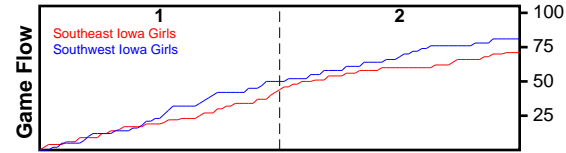

Southeast Iowa Girls

	1	2	T
Southeast Iowa	42	29	71
Southwest Iowa	50	31	81

3/25/23 Southeast Iowa Girls at Southwest Iowa Girls

#	Name	G	MIN	PTS	FGM	FGA	FG%	2PM	2PA	2P%	3PM	3PA	3P%	FTM	FTA	FT%	OREB	DREB	REB	AST	STL	DFL	BLK	TO	PF	PM	CHG	A/T	GmSc	
10	Ellah Kissell	1	36	5	2	2	1.000	2	2	1.000	-	-	-	1	1	1.000	-	-	0	-	-	-	-	-	-	-	-10	-	-	4.4
12	Payton Bush	1	36	0	0	0	-	-	-	-	-	-	-	-	-	-	-	-	0	-	-	-	-	-	-	-	-10	-	-	0.0
20	Abbey Bence	1	36	7	2	3	0.667	2	2	1.000	-	1	0.000	3	8	0.375	-	-	0	-	-	-	-	-	-	-	-10	-	-	3.7
30	Halle Vice	1	36	15	7	8	0.875	7	7	1.000	-	1	0.000	1	2	0.500	-	-	0	-	-	-	-	-	-	-	-10	-	-	11.8
32	Lillie Petersen	1	36	0	0	0	-	-	-	-	-	-	-	-	-	-	-	-	0	-	-	-	-	-	-	-	-10	-	-	0.0
40	Lauren Golinghorst	-	-	4	2	2	1.000	2	2	1.000	-	-	-	-	-	-	-	-	0	-	-	-	-	-	-	-	-	-	-	-
42	Andrea Lopreato	1	-	14	5	6	0.833	5	6	0.833	-	-	-	4	6	0.667	-	-	0	-	-	-	-	-	-	-	-	-	-	11.0
50	Kelsey Joens	1	-	20	7	7	1.000	4	4	1.000	3	3	1.000	3	3	1.000	-	-	0	-	-	-	-	-	-	-	-	-	-	17.9
52	Rachel George	1	-	6	2	2	1.000	1	1	1.000	1	1	1.000	1	2	0.500	-	-	0	-	-	-	-	-	-	-	-	-	-	5.0
	TEAM	-	-	0	0	0	-	-	-	-	-	-	-	-	-	-	-	-	0	-	-	-	-	-	-	-	-	-	-	-
	TOTALS	1	36	71	27	30	0.900	23	24	0.958	4	6	0.667	13	22	0.591	-	-	0	-	-	-	-	-	-	-	-10	-	-	57.2