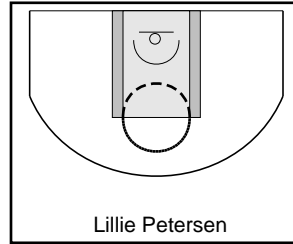

Southeast Iowa Girls

	1	2	T
Southeast Iowa	42	29	71
Southwest Iowa	50	31	81

3/25/23 Southeast Iowa Girls at Southwest Iowa Girls

#	Name	G	MIN	PTS	FGM	FGA	FG%	2PM	2PA	2P%	3PM	3PA	3P%	FTM	FTA	FT%	OREB	DREB	REB	AST	STL	DFL	BLK	TO	PF	PM	CHG	A/T	GmSc	
10	Ellah Kissell	1	36	5	2	2	1.000	2	2	1.000	-	-	-	1	1	1.000	-	-	0	-	-	-	-	-	-	-	-10	-	-	4.4
12	Payton Bush	1	36	0	0	0	-	-	-	-	-	-	-	-	-	-	-	-	0	-	-	-	-	-	-	-	-10	-	-	0.0
20	Abbey Bence	1	36	7	2	3	0.667	2	2	1.000	-	1	0.000	3	8	0.375	-	-	0	-	-	-	-	-	-	-	-10	-	-	3.7
30	Halle Vice	1	36	15	7	8	0.875	7	7	1.000	-	1	0.000	1	2	0.500	-	-	0	-	-	-	-	-	-	-	-10	-	-	11.8
32	Lillie Petersen	1	36	0	0	0	-	-	-	-	-	-	-	-	-	-	-	-	0	-	-	-	-	-	-	-	-10	-	-	0.0
40	Lauren Golinghorst	-	-	4	2	2	1.000	2	2	1.000	-	-	-	-	-	-	-	-	0	-	-	-	-	-	-	-	-	-	-	-
42	Andrea Lopreato	1	-	14	5	6	0.833	5	6	0.833	-	-	-	4	6	0.667	-	-	0	-	-	-	-	-	-	-	-	-	-	11.0
50	Kelsey Joens	1	-	20	7	7	1.000	4	4	1.000	3	3	1.000	3	3	1.000	-	-	0	-	-	-	-	-	-	-	-	-	-	17.9
52	Rachel George	1	-	6	2	2	1.000	1	1	1.000	1	1	1.000	1	2	0.500	-	-	0	-	-	-	-	-	-	-	-	-	-	5.0
	TEAM	-	-	0	0	0	-	-	-	-	-	-	-	-	-	-	-	-	0	-	-	-	-	-	-	-	-	-	-	-
	TOTALS	1	36	71	27	30	0.900	23	24	0.958	4	6	0.667	13	22	0.591	-	-	0	-	-	-	-	-	-	-	-10	-	-	57.2